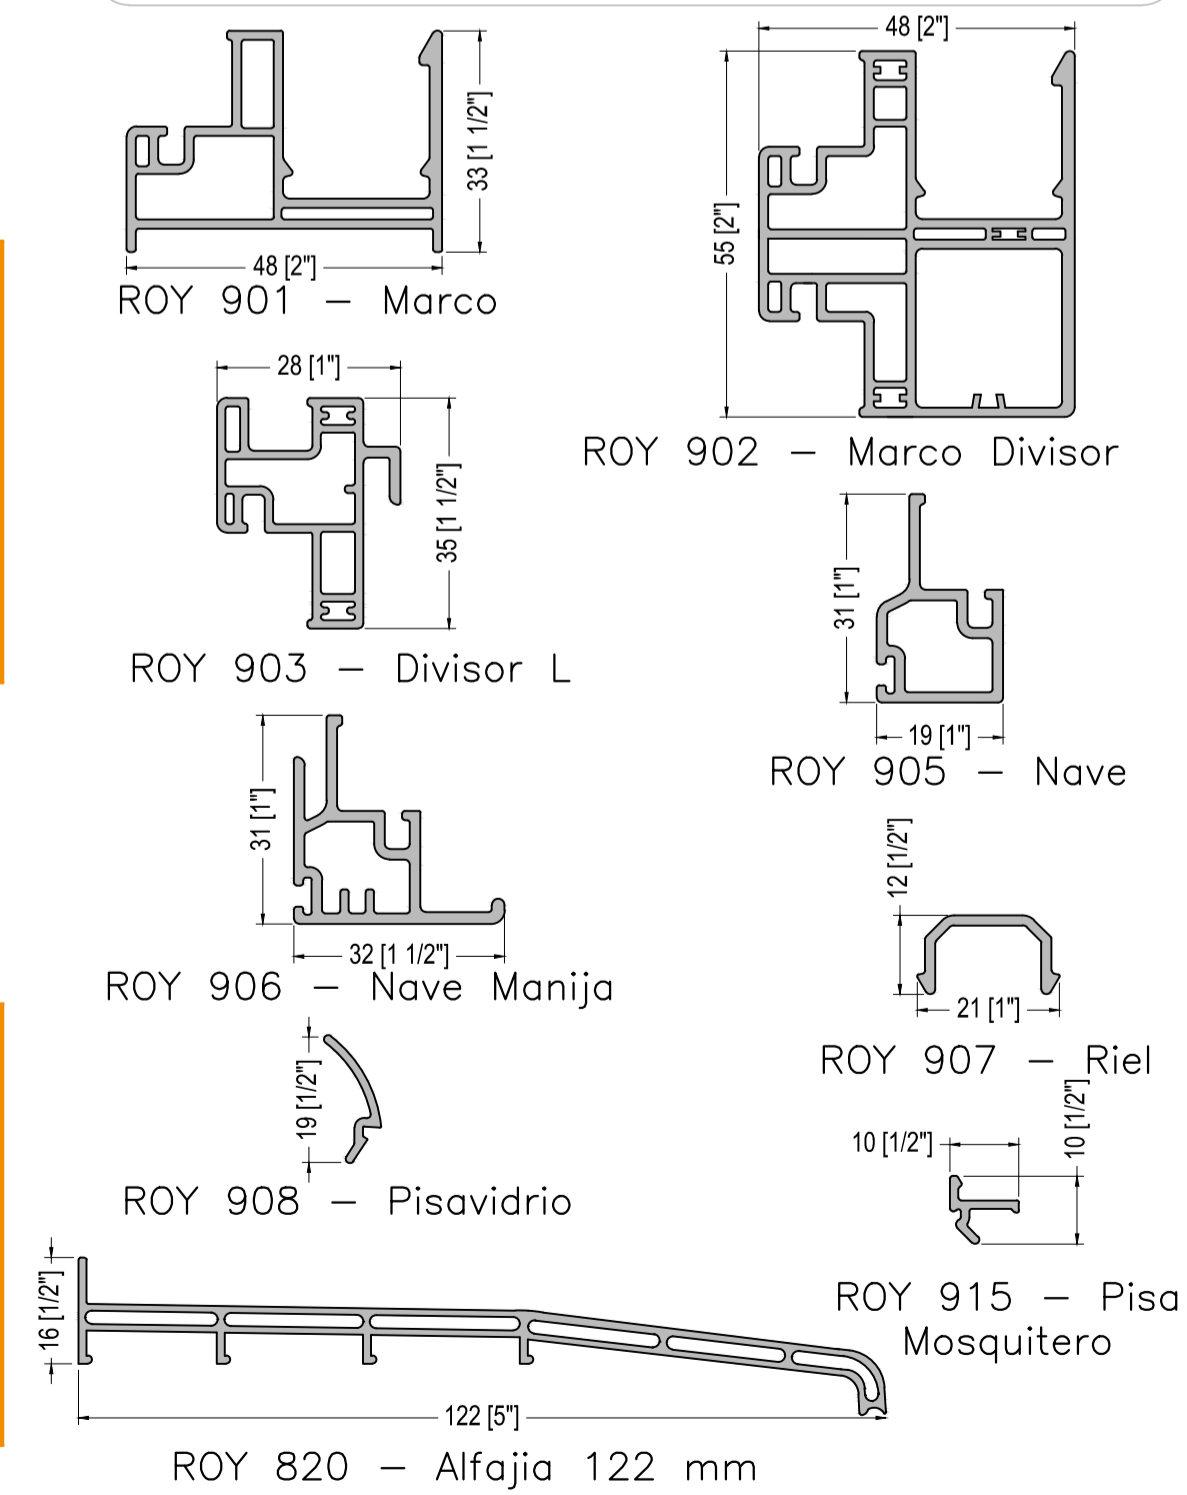

ANDINA

SERIE 2000

MONO RIEL MR-60

PUERTA FRANCESA

ALTAVISTA

PROYECTANTE II

ARTIK

TUBULARES

CLOSET

MARCO PUERTA

PANORAMA