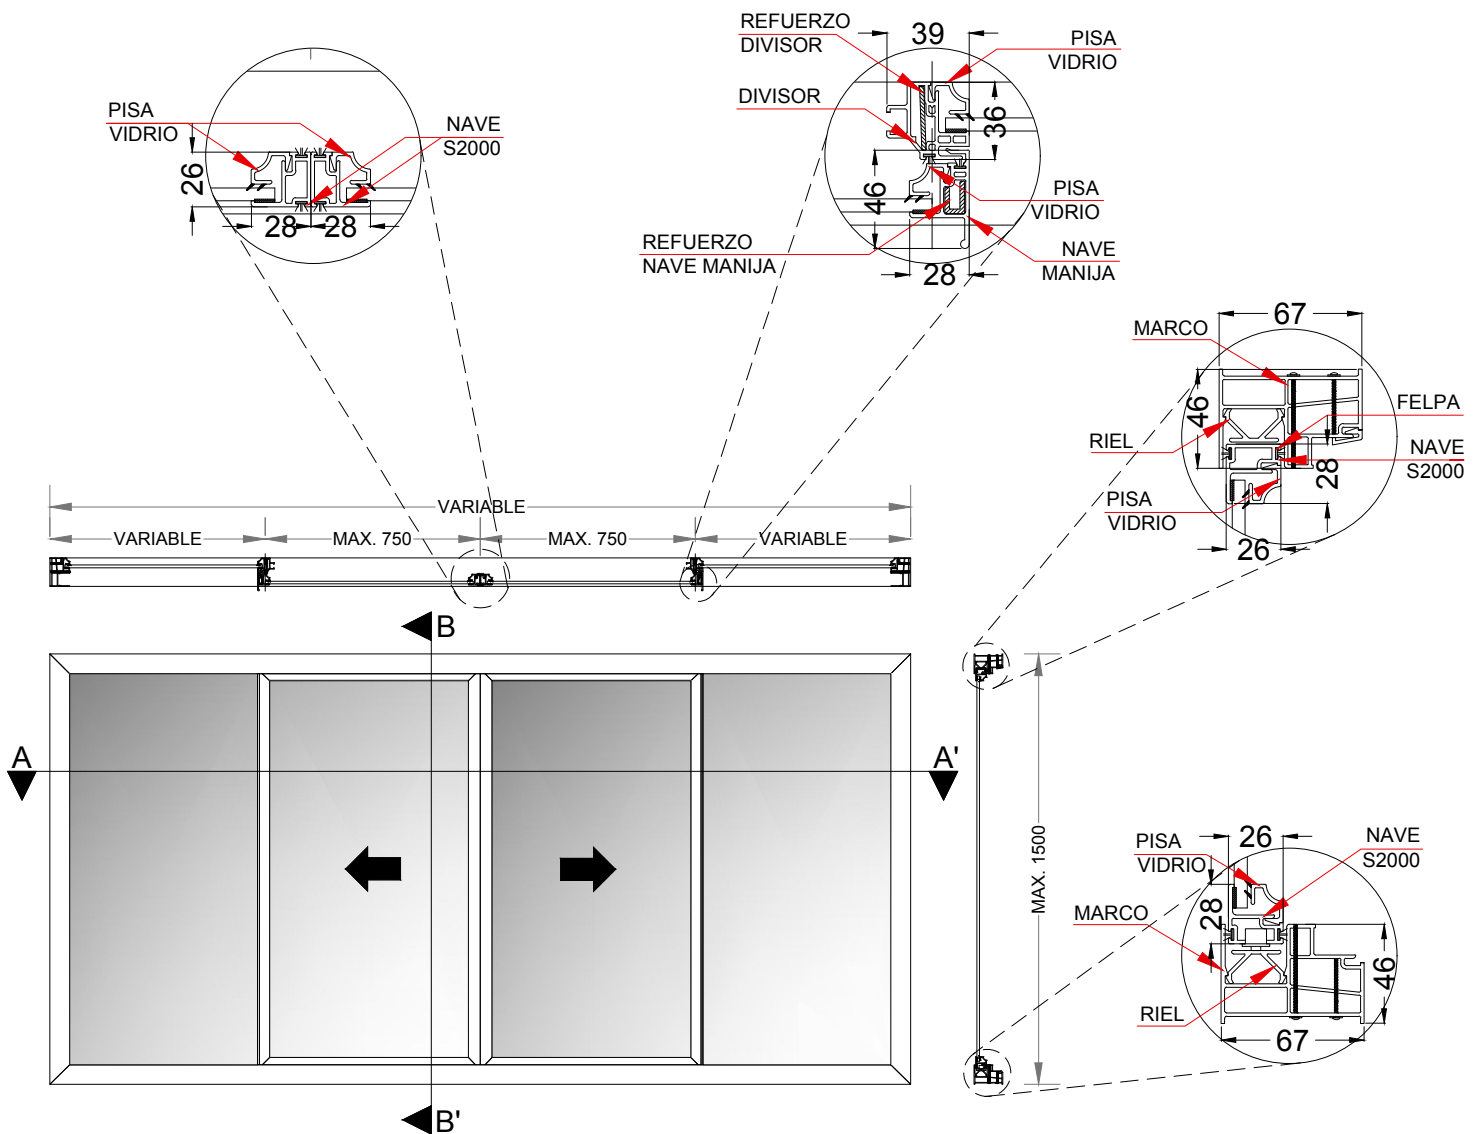

VENTANA CORREDIZA OX

VENTANA - S2000

PERFILERIA 

SISTEMA DE HERRAJES 

**FICHA TECNICA INKLASS
SISTEMA AMERICANO S2000**

MULTIDISCIPLINAS
TELEFONO: 2222-0908
E-MAIL: mcercone@multi.cr

VENTANAS DE PVC
InKlass[®]
¡SU MEJOR ALTERNATIVA!
(506) 2222 - 0908

VENTANA CORREDIZA OXXO

VENTANA - S2000

PERFILERIA 

SISTEMA DE HERRAJES 

**FICHA TECNICA INKLASS
SISTEMA AMERICANO S2000**

MULTIDISCIPLINAS
TELEFONO: 2222-0908
E-MAIL: mcercone@multi.cr

 VENTANAS DE PVC
InKlass[®]
¡SU MEJOR ALTERNATIVA!
(506) 2222 - 0908