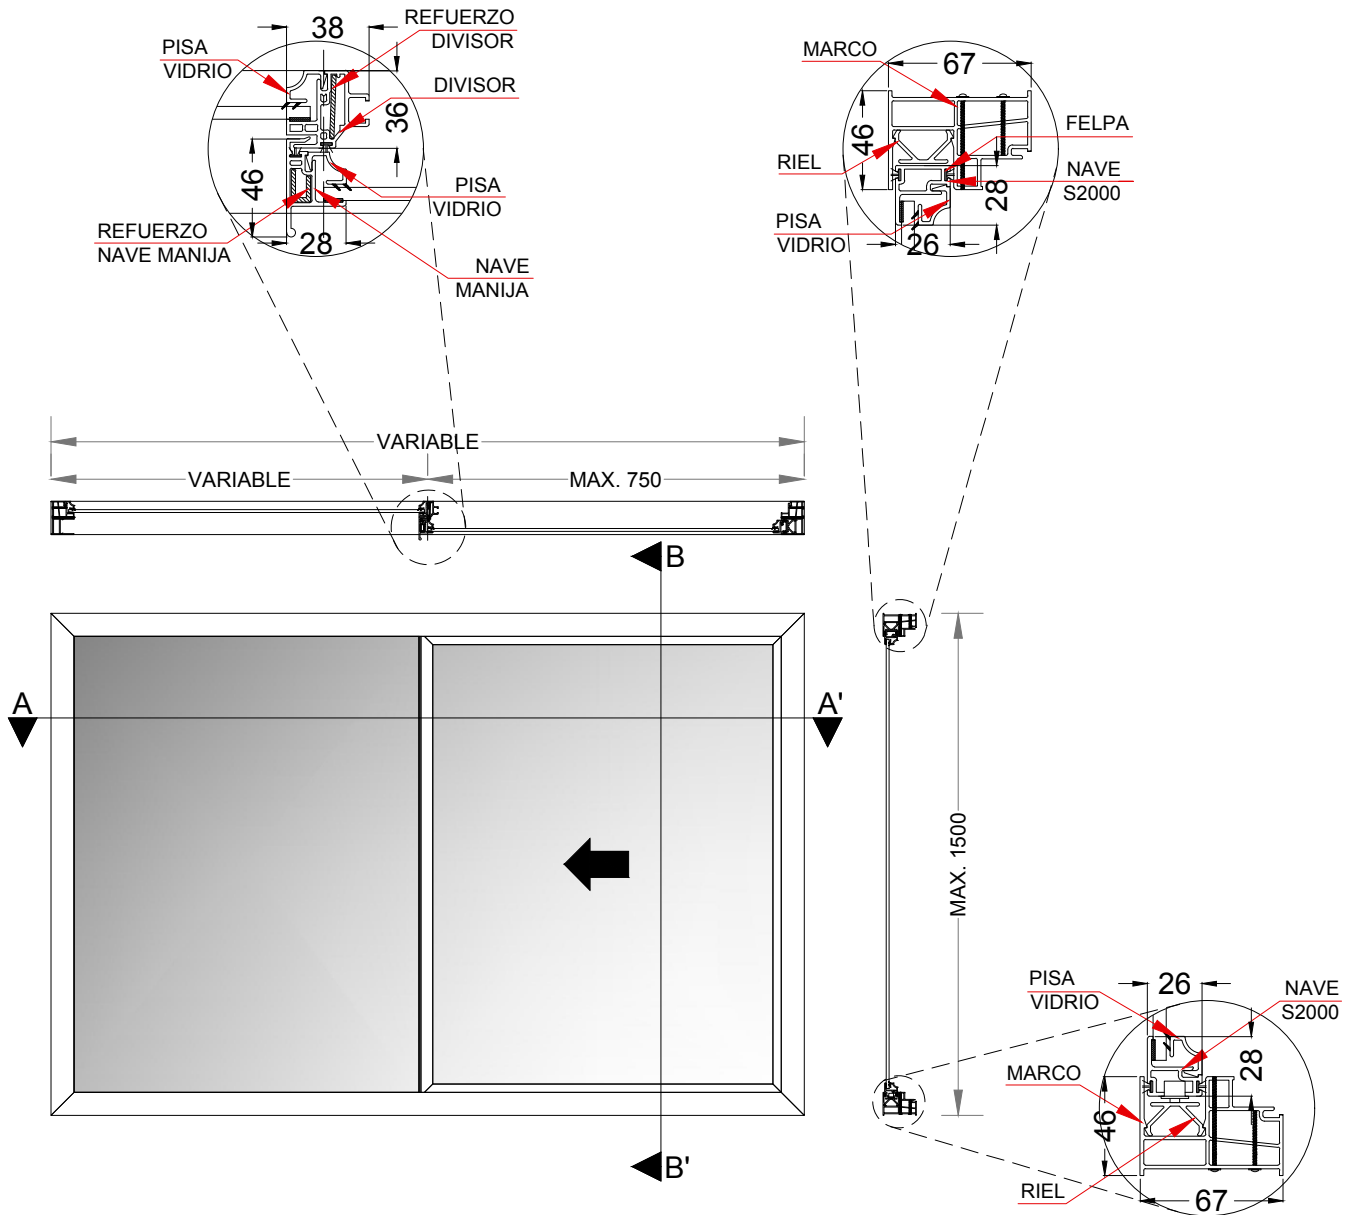

VENTANA CORREDIZA OX

VENTANA - S2000

PERFILERIA 

SISTEMA DE HERRAJES 

**FICHA TECNICA INKLASS
SISTEMA AMERICANO S2000**

MULTIDISCIPLINAS
TELEFONO: 2222-0908
E-MAIL: mcercone@multi.cr

VENTANAS DE PVC
InKlass[®]
¡SU MEJOR ALTERNATIVA!
(506) 2222 - 0908

VENTANA CORREDIZA OXXO

VENTANA - S2000

PERFILERIA 

SISTEMA DE HERRAJES 

**FICHA TECNICA INKLASS
SISTEMA AMERICANO S2000**

MULTIDISCIPLINAS
TELEFONO: 2222-0908
E-MAIL: mcercone@multi.cr

 VENTANAS DE PVC
InKlass[®]
¡SU MEJOR ALTERNATIVA!
(506) 2222 - 0908