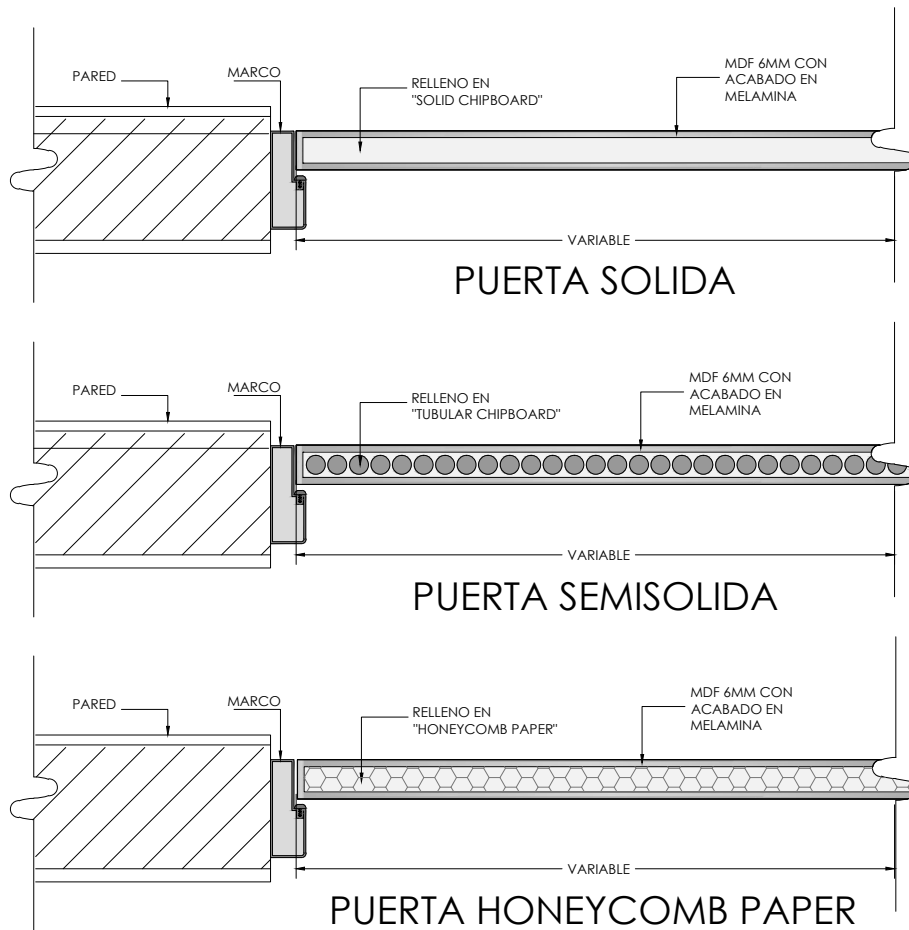

DETALLE PUERTA INKLASS MDF ACABADO MELAMINA
MARCO SIN GUARNICIÓN

MULTIDISCIPLINAS
TELEFONO: (506) 2222-0908
E-MAIL: mcercone@multi.cr

CORTE A-A

CORTE B-B

DETALLE MARCO

DETALLE PUERTA INKLASS MDF ACABADO MELAMINA
MARCO SIN GUARNICIÓN

MULTIDISCIPLINAS
TELEFONO: (506) 2222-0908
E-MAIL: mcercone@multi.cr

DETALLE BISAGRA TIPO MARIPOSA

DETALLE PUERTA INKLASS MDF ACABADO MELAMINA
MARCO SIN GUARNICIÓN

MULTIDISCIPLINAS
TELEFONO: (506) 2222-0908
E-MAIL: mcercone@multi.cr