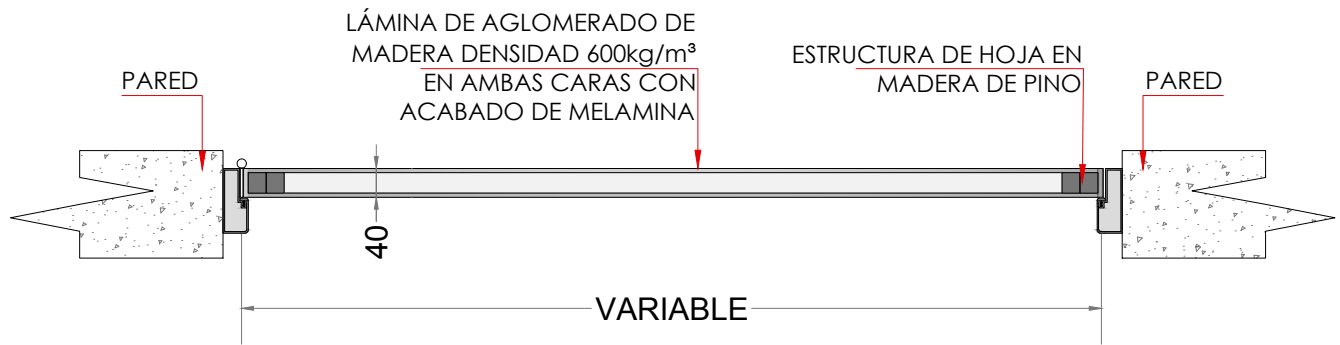

**DETALLE PUERTA AGLOMERADO MADERA
ACABADO MELAMINA MARCO SIN GUARNICION
(GLOBALES)**

MULTIDISCIPLINAS
TELEFONO: 2222-0908
E-MAIL: mcercone@multi.cr

CORTE A-A

CORTE B-B

DETALLE MARCO

**DETALLE PUERTA AGLOMERADO MADERA
ACABADO MELAMINA MARCO SIN GUARNICION
(GLOBALES)**

MULTIDISCIPLINAS
TELEFONO: 2222-0908
E-MAIL: mcercone@multi.cr

**DETALLE BISAGRA
TIPO MARIPOSA**

PUERTA SOLIDA

**DETALLE PUERTA AGLOMERADO MADERA
ACABADO MELAMINA MARCO SIN GUARNICION
(GLOBALES)**

MULTIDISCIPLINAS
TELEFONO: 2222-0908
E-MAIL: mcercone@multi.cr