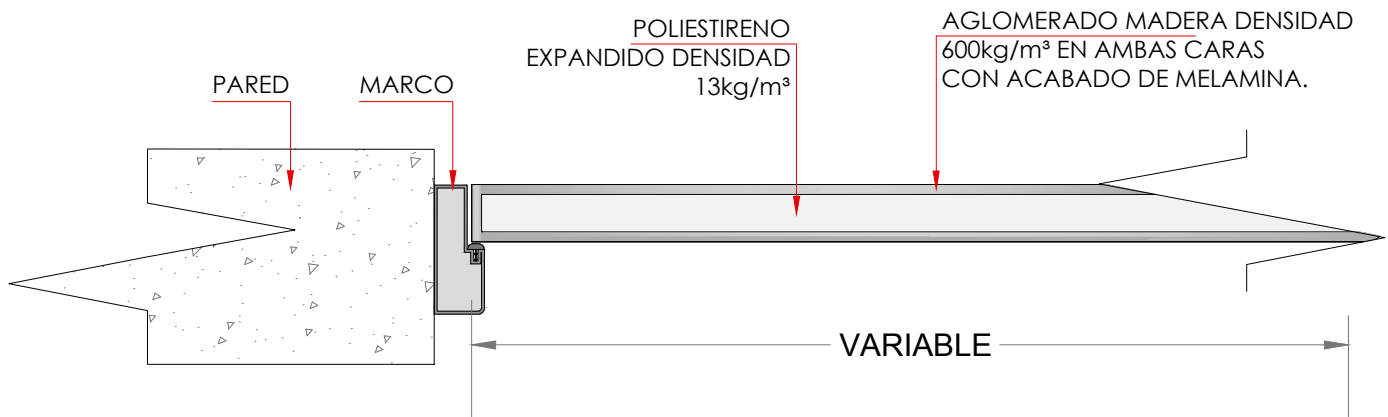

**DETALLE PUERTA AGLOMERADO MADERA
ACABADO MELAMINA MARCO SIN GUARNICION
(GLOBALES)**

MULTIDISCIPLINAS
TELEFONO: 2222-0908
E-MAIL: mcercone@multi.cr

CORTE A-A

CORTE B-B

DETALLE MARCO

**DETALLE PUERTA AGLOMERADO MADERA
ACABADO MELAMINA MARCO SIN GUARNICION
(GLOBALES)**

MULTIDISCIPLINAS
TELEFONO: 2222-0908
E-MAIL: mcercone@multi.cr

**DETALLE BISAGRA
TIPO MARIPOSA**

PUERTA SOLIDA

**DETALLE PUERTA AGLOMERADO MADERA
ACABADO MELAMINA MARCO SIN GUARNICION
(GLOBALES)**

MULTIDISCIPLINAS
TELEFONO: 2222-0908
E-MAIL: mcercone@multi.cr