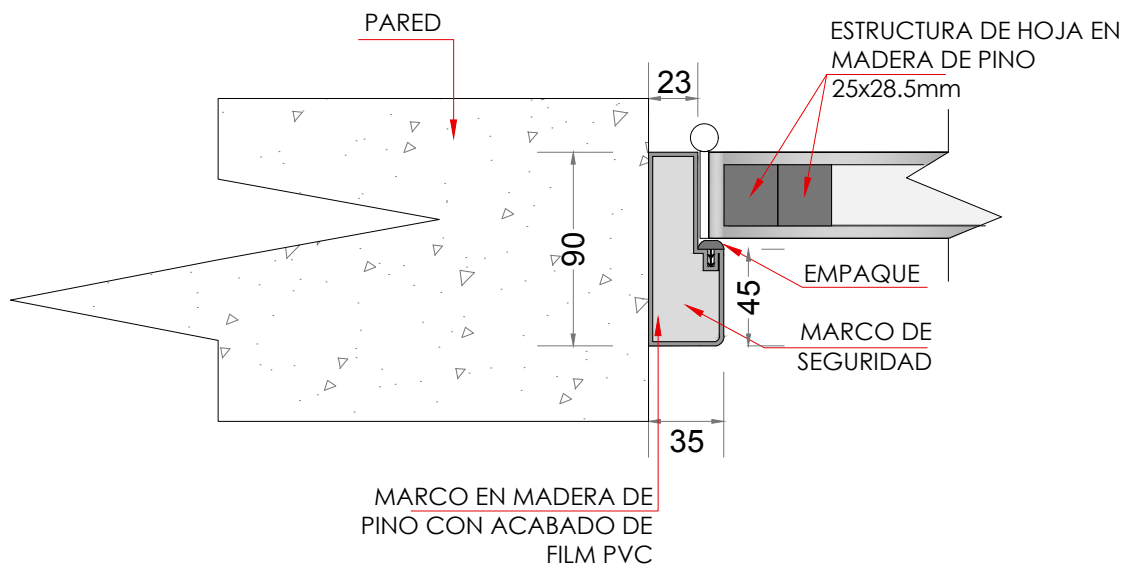

**DETALLE PUERTA AGLOMERADO MADERA
ACABADO MELAMINA MARCO SIN GUARNICION
(GLOBALES)**

MULTIDISCIPLINAS
TELEFONO: 2222-0908
E-MAIL: mcercone@multi.cr

CORTE A-A

CORTE B-B

DETALLE MARCO

**DETALLE PUERTA AGLOMERADO MADERA
ACABADO MELAMINA MARCO SIN GUARNICION
(GLOBALES)**

MULTIDISCIPLINAS
TELEFONO: 2222-0908
E-MAIL: mcercone@multi.cr

**DETALLE BISAGRA
TIPO MARIPOSA**

PUERTA SOLIDA

**DETALLE PUERTA AGLOMERADO MADERA
ACABADO MELAMINA MARCO SIN GUARNICION
(GLOBALES)**

MULTIDISCIPLINAS
TELEFONO: 2222-0908
E-MAIL: mcercone@multi.cr