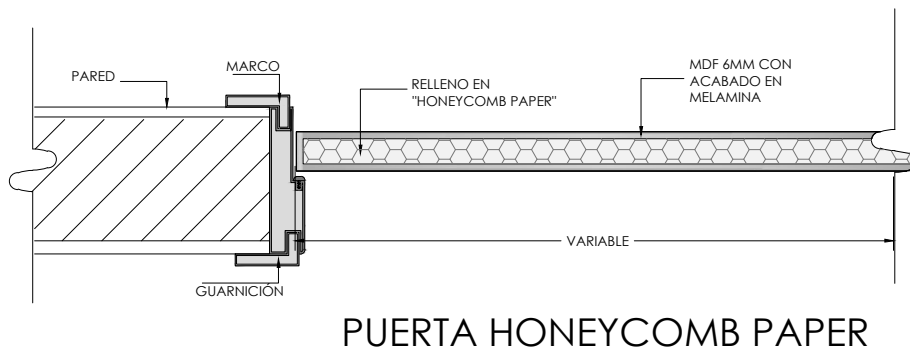

DETALLE PUERTA INKLASS MDF ACABADO MELAMINA
MARCO CON GUARNICIÓN

MULTIDISCIPLINAS
TELEFONO: (506) 2222-0908
E-MAIL: mcercone@multi.cr

CORTE A-A

CORTE B-B

DETALLE MARCO

DETALLE PUERTA INKLASS MDF ACABADO MELAMINA
MARCO CON GUARNICIÓN

MULTIDISCIPLINAS
TELEFONO: (506) 2222-0908
E-MAIL: mcercone@multi.cr

DETALLE BISAGRA TIPO MARIPOSA

DETALLE PUERTA INKLASS MDF ACABADO MELAMINA
MARCO CON GUARNICIÓN

MULTIDISCIPLINAS
TELEFONO: (506) 2222-0908
E-MAIL: mcercone@multi.cr