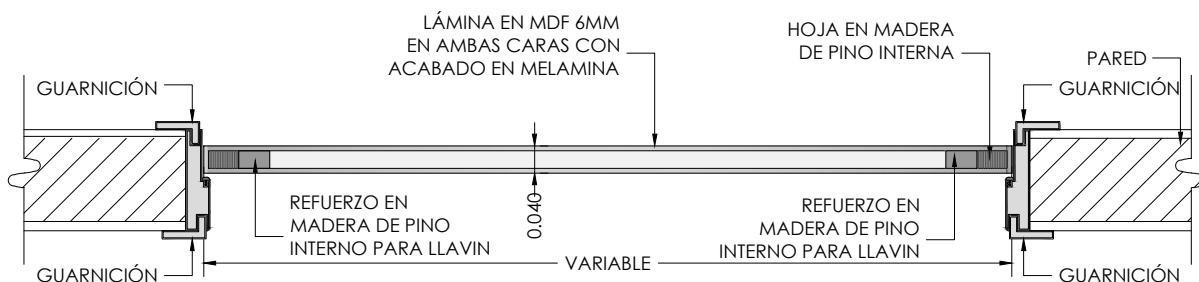

DETALLE PUERTA INKLASS MDF ACABADO MELAMINA
MARCO CON GUARNICIÓN

MULTIDISCIPLINAS
TELEFONO: (506) 2222-0908
E-MAIL: mcercone@multi.cr

CORTE A-A

CORTE B-B

DETALLE MARCO

DETALLE PUERTA INKLASS MDF ACABADO MELAMINA
MARCO CON GUARNICIÓN

MULTIDISCIPLINAS
TELEFONO: (506) 2222-0908
E-MAIL: mcercone@multi.cr

DETALLE BISAGRA TIPO MARIPOSA

DETALLE PUERTA INKLASS MDF ACABADO MELAMINA
MARCO CON GUARNICIÓN

MULTIDISCIPLINAS
TELEFONO: (506) 2222-0908
E-MAIL: mcercone@multi.cr