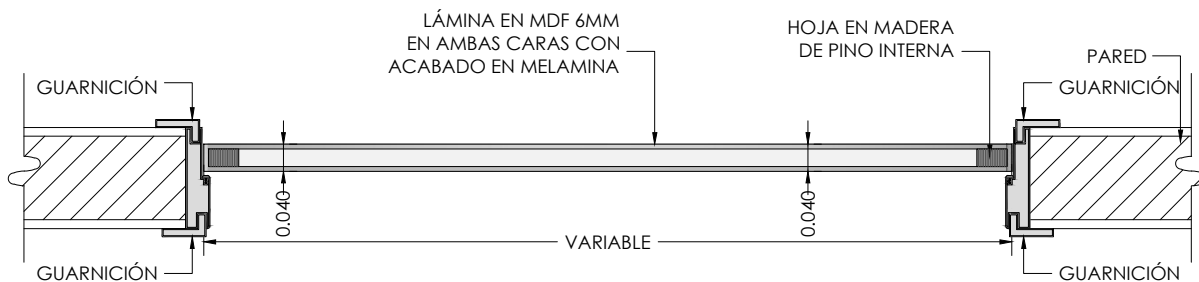

DETALLE PUERTA INKLASS MDF ACABADO MELAMINA
MARCO CON GUARNICIÓN

MULTIDISCIPLINAS
TELEFONO: (506) 2222-0908
E-MAIL: mcercone@multi.cr

CORTE A-A

CORTE B-B

DETALLE MARCO

DETALLE PUERTA INKLASS MDF ACABADO MELAMINA
MARCO CON GUARNICIÓN

MULTIDISCIPLINAS
TELEFONO: (506) 2222-0908
E-MAIL: mcercone@multi.cr

DETALLE BISAGRA TIPO MARIPOSA

DETALLE PUERTA INKLASS MDF ACABADO MELAMINA
MARCO CON GUARNICIÓN

MULTIDISCIPLINAS
TELEFONO: (506) 2222-0908
E-MAIL: mcercone@multi.cr