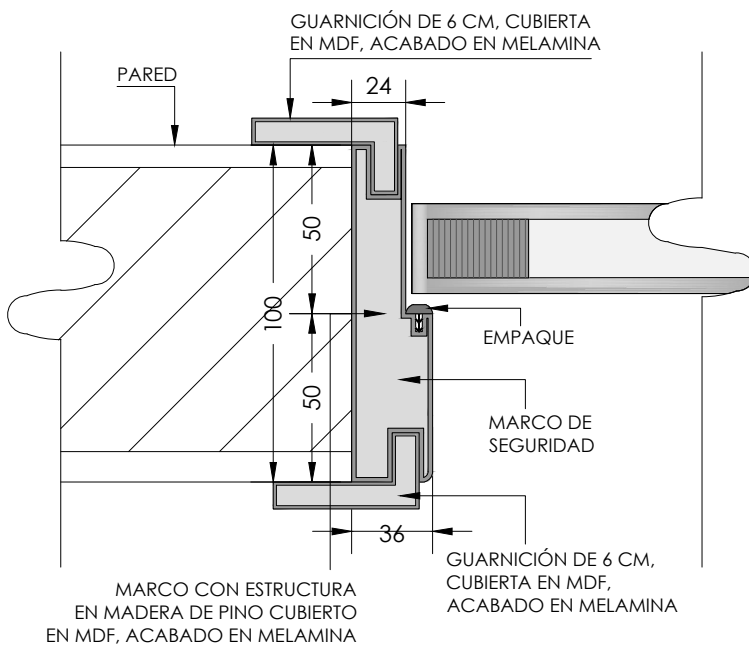

DETALLE PUERTA INKLASS MDF ACABADO MELAMINA
MARCO CON GUARNICIÓN

MULTIDISCIPLINAS
TELEFONO: (506) 2222-0908
E-MAIL: mcercone@multi.cr

CORTE A-A

CORTE B-B

DETALLE MARCO

DETALLE PUERTA INKLASS MDF ACABADO MELAMINA
MARCO CON GUARNICIÓN

MULTIDISCIPLINAS
TELEFONO: (506) 2222-0908
E-MAIL: mcercone@multi.cr

DETALLE BISAGRA TIPO MARIPOSA

DETALLE PUERTA INKLASS MDF ACABADO MELAMINA
MARCO CON GUARNICIÓN

MULTIDISCIPLINAS
TELEFONO: (506) 2222-0908
E-MAIL: mcercone@multi.cr