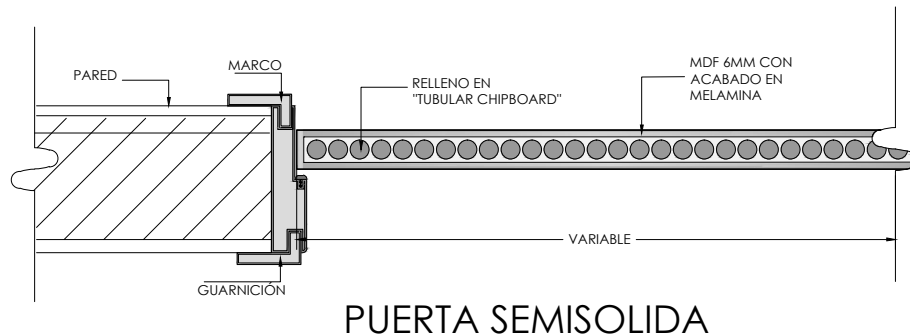

DETALLE PUERTA INKLASS MDF ACABADO MELAMINA
MARCO CON GUARNICIÓN

MULTIDISCIPLINAS
TELEFONO: (506) 2222-0908
E-MAIL: mcercone@multi.cr

CORTE A-A

CORTE B-B

DETALLE MARCO

DETALLE PUERTA INKLASS MDF ACABADO MELAMINA
MARCO CON GUARNICIÓN

MULTIDISCIPLINAS
TELEFONO: (506) 2222-0908
E-MAIL: mcercone@multi.cr

DETALLE BISAGRA TIPO MARIPOSA

DETALLE PUERTA INKLASS MDF ACABADO MELAMINA
MARCO CON GUARNICIÓN

MULTIDISCIPLINAS
TELEFONO: (506) 2222-0908
E-MAIL: mcercone@multi.cr