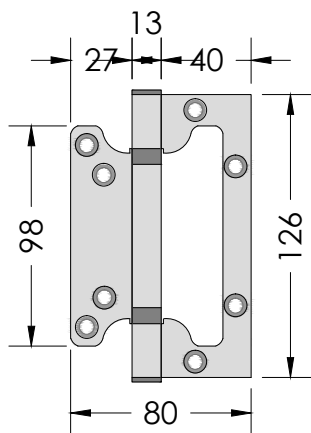

DETALLE PUERTA INKLASS MDF ACABADO MELAMINA
MARCO CON GUARNICIÓN

MULTIDISCIPLINAS
TELEFONO: (506) 2222-0908
E-MAIL: mcercone@multi.cr

CORTE A-A

CORTE B-B

DETALLE MARCO

DETALLE PUERTA INKLASS MDF ACABADO MELAMINA
MARCO CON GUARNICIÓN

MULTIDISCIPLINAS
TELEFONO: (506) 2222-0908
E-MAIL: mcercone@multi.cr

DETALLE BISAGRA TIPO MARIPOSA

DETALLE PUERTA INKLASS MDF ACABADO MELAMINA
MARCO CON GUARNICIÓN

MULTIDISCIPLINAS
TELEFONO: (506) 2222-0908
E-MAIL: mcercone@multi.cr