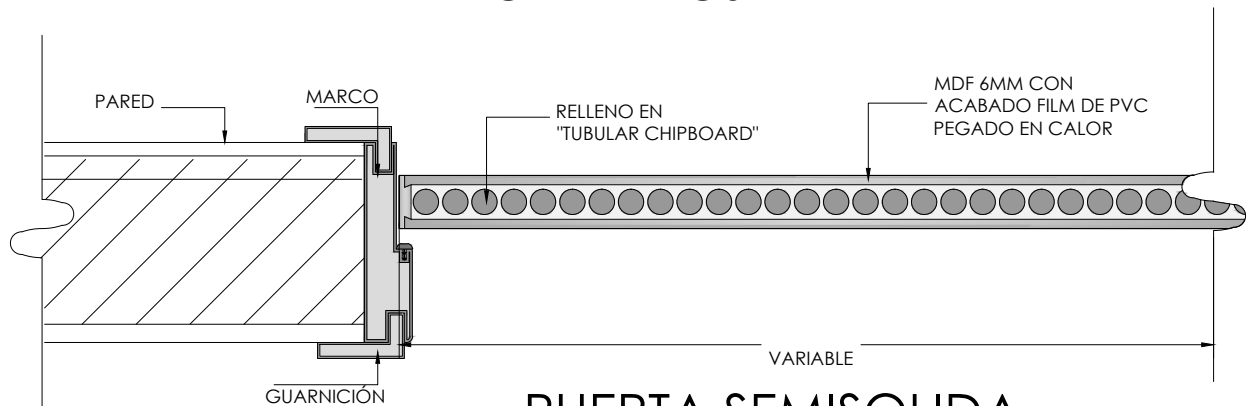

CORTE A-A

CORTE B-B

DETALLE MARCO

DETALLE PUERTA INKLASS MDF ACABADO FILM PVC  
MARCO CON GUARNICIÓN

MULTIDISCIPLINAS  
TELEFONO: 2222-0908  
E-MAIL: [mcercone@multidisciplinas.com](mailto:mcercone@multidisciplinas.com)

DETALLE BISAGRA  
TIPO MARIPOSA

PUERTA SEMISOLIDA

PUERTA HONEYCOMB PAPER

DETALLE PUERTA INKLASS MDF ACABADO FILM PVC  
MARCO CON GUARNICIÓN

MULTIDISCIPLINAS  
TELEFONO: 2222-0908  
E-MAIL: [mcercone@multidisciplinas.com](mailto:mcercone@multidisciplinas.com)