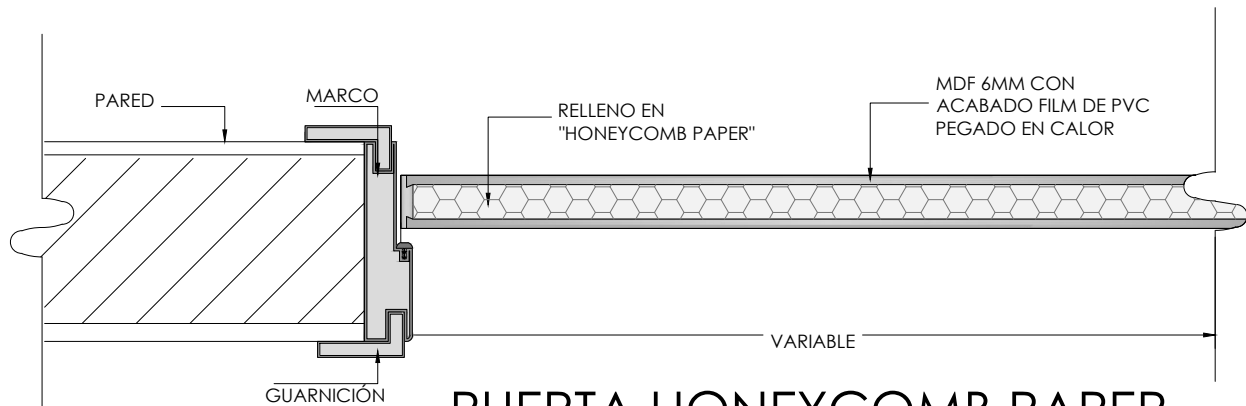

PUERTA HONEYCOMB PAPER

DETALLE PUERTA INKLASS MDF ACABADO FILM PVC
MARCO CON GUARNICIÓN

MULTIDISCIPLINAS
TELEFONO: 2222-0908
E-MAIL: mcercone@multidisciplinas.com