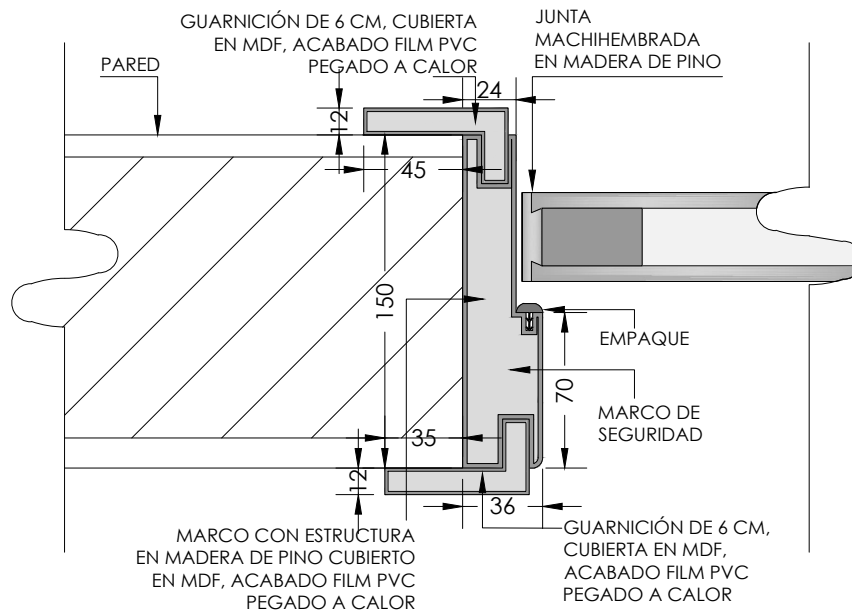

CORTE A-A

CORTE B-B

DETALLE MARCO

DETALLE PUERTA INKLASS MDF ACABADO FILM PVC  
MARCO CON GUARNICIÓN

MULTIDISCIPLINAS  
TELEFONO: 2222-0908  
E-MAIL: [mcercone@multidisciplinas.com](mailto:mcercone@multidisciplinas.com)